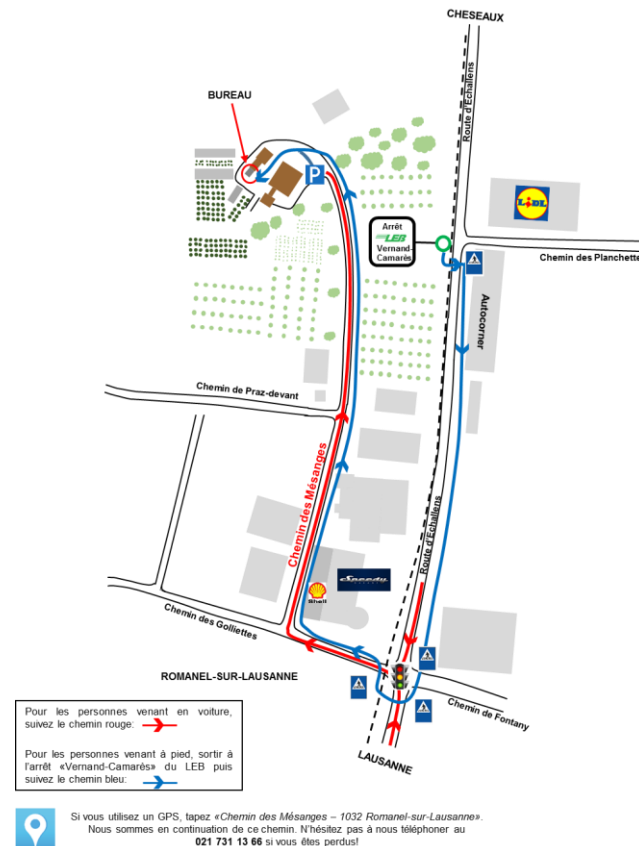

Aperçu

Nom latin Nom français	Nbre pour 10 m2	Couleur fleurs	Hauteur en cm
Plantes tapissantes			
<i>Geranium magnificum</i> 'Rosemoor' Géranium vivace	7	violet-bleu	45
<i>Geranium x cantabrigiense</i> 'Biokovo' Géranium vivace	8	blanc	20
<i>Ceratostigma plumbaginoides</i> Plumbago, dentelaire bleue	7	bleu	25
<i>Veronica peduncularis</i> 'Georgia Blue' Véronique	8	bleu-violet	15
Bulbes / géophytes (sur commande, pas en stock)			
<i>Allium caeruleum</i> Ail d'ornement	80	bleu	50
<i>Narcissus</i> 'Mount Hood' Narcissus	60	blanc crème	40
<i>Tulipa</i> 'Queen of Night' Tulipe	40	rouge-noir	40
<i>Muscari</i> 'Valerie Finnis' Muscari	150	bleu clair	20
<i>Anemone blanda</i> 'Blue Shades' Anémone des Balkans	70	bleu	10

"Sommernachtstraum" / "Rêve d'une nuit d'été" est un mélange dont les déclinaisons de couleurs de floraisons bleues-violettes se mêlent aux teintes plus sombres de divers feuillages. Cette sélection est adaptée à une situation sèche en plein soleil. La hauteur moyenne se situe vers 60 cm.

Nous trouver

Jardin Suisse

pépinières
BAUDAT S.A.

021 731 13 66 - baudat@bluewin.ch - www.baudat.ch