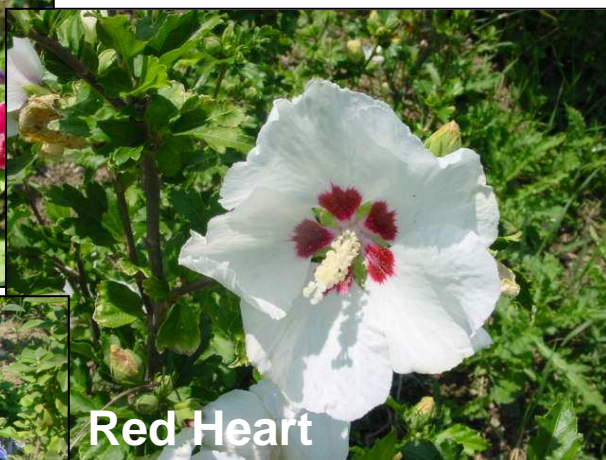

Hibiscus syriacus

Feuillage caduc, vert
jaune en automne

Taille adulte : 2-3 m

Floraison : juillet-septembre

Rose, rouge, blanc, bleu

Se taille en hiver : janvier-mars

Prix :

50/60 Fr. 35.-